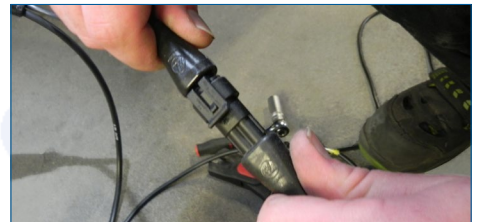

BR 13x-3

Beleuchtung außen, vormontiert

- > alle Leuchten und Kabel inkl. Anschlußadapter
- > einfache Montage durch Zusammenstecken

Positionsleuchten

- > vorne 12V weiss
- > hinten 12V rot

Dritte Bremsleuchte