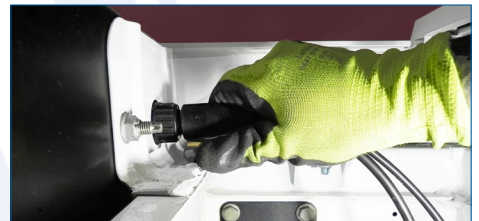

BR 13x-3

Beleuchtung außen, vormontiert

- > alle Leuchten und Kabel inkl. Anschlußadapter
- > einfache Montage durch Zusammenstecken

Positionsleuchten

- > vorne 12V weiss
- > hinten 12V rot

Dritte Bremsleuchte